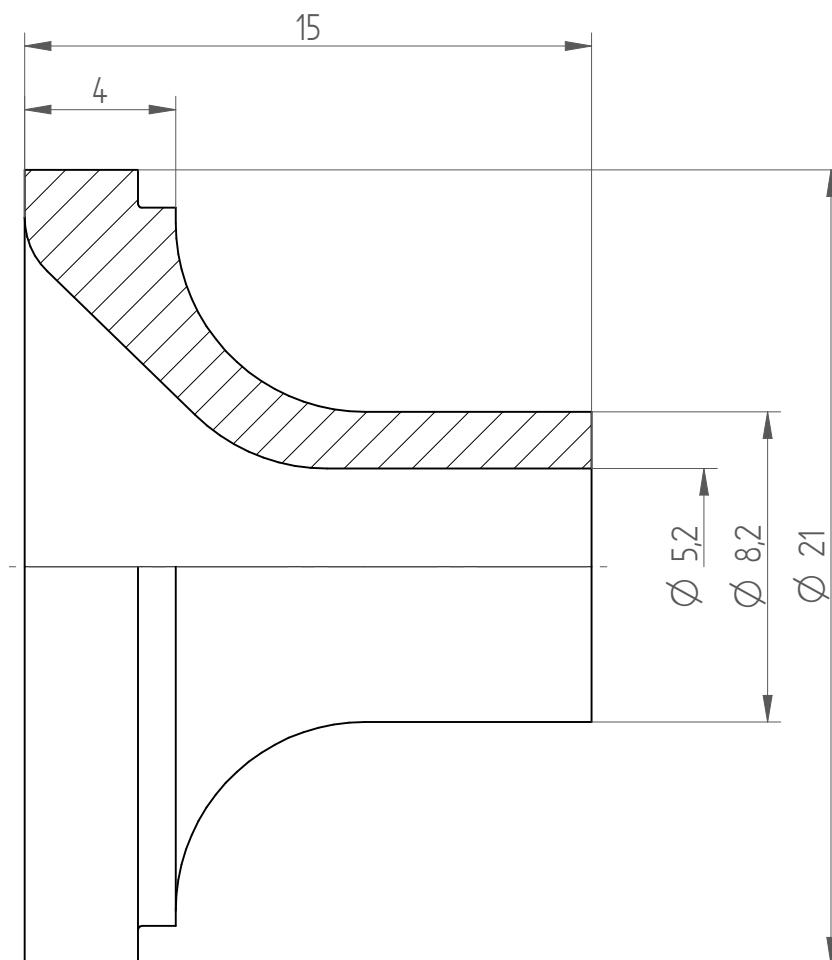

Swiss
Precision
Tools

REGO-FIX®

REGO-FIX AG
Obermattweg 60
4456 Tenniken / Switzerland

Phone +41 61 976 14 66
Fax +41 61 976 14 14
www.rego-fix.com

This is a non-controlled copy. All information given herein is subject to change without notice

The information given herein has been carefully checked and is believed to be correct. REGO-FIX, however, assumes no responsibility or liability for any errors, inaccuracies or omissions that may appear in this drawing

This document is subject to copyright laws. No part of this document may be reproduced or transmitted in any form or any means, electronic or mechanic, for any purpose, without the express written permission of REGO-FIX

Type : KS_ER25_D3/16"
Part No. : 392530476
Date : 12.09.2014
Scale : 5:1